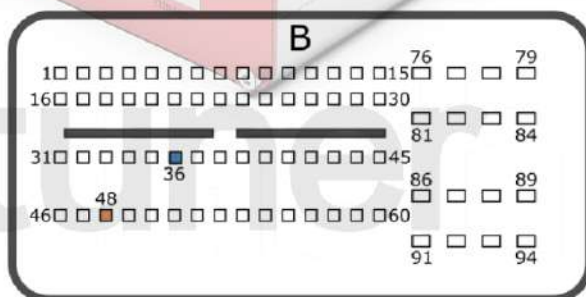

PCMtuner

Engine Control Unit

MED17.0.1 TC1767

Connection version 1

+12V	A: 48, 103	CAN-L	A: 68
GND	A: 97	CAN-H	A: 69
GPT0	GPT1	B: 36, 49	

Connection version 2

+12V	A: 48, 103	CAN-L	A: 68
GND	A: 97	CAN-H	A: 69
GPT0	GPT1	B: 36, 48	