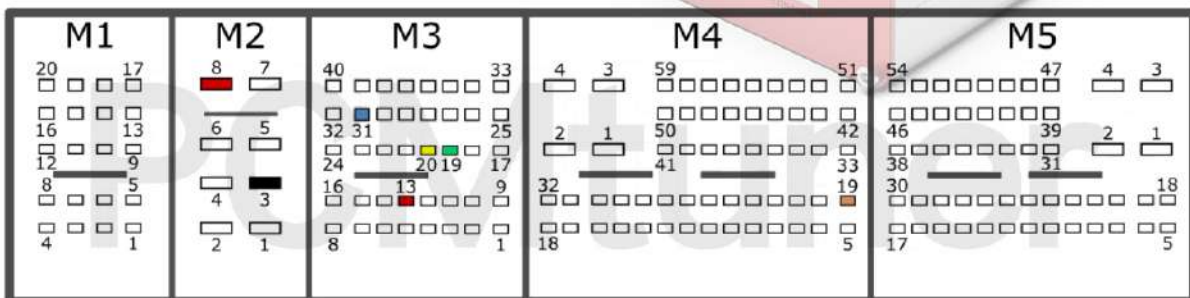

+12V	M2: 8, M3: 13	CAN-L	M3: 19
GND	M2: 3	CAN-H	M3: 20
GPT0	GPT1	M4: 22, 19	

F10

+12V	M2: 8, M3: 13	CAN-L	M3: 19
GND	M2: 3	CAN-H	M3: 20
GPT0	GPT1	M3: 31, M4: 19	

BMW

tuner-box.com

v.2

2022-05-12

PCMtuner