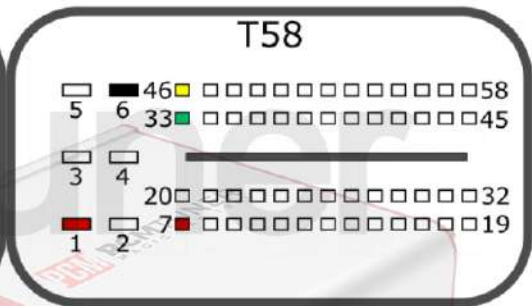

MINI

tuner-box.com

v.2

2022-05-12

PCMtuner

Engine Control Unit

MEV17.2 TC1796

+12V	T58: 1, 7	CAN-L	T58: 33
GND	T58: 6	CAN-H	T58: 46
GPT0	GPT1	T96: 22, 23	