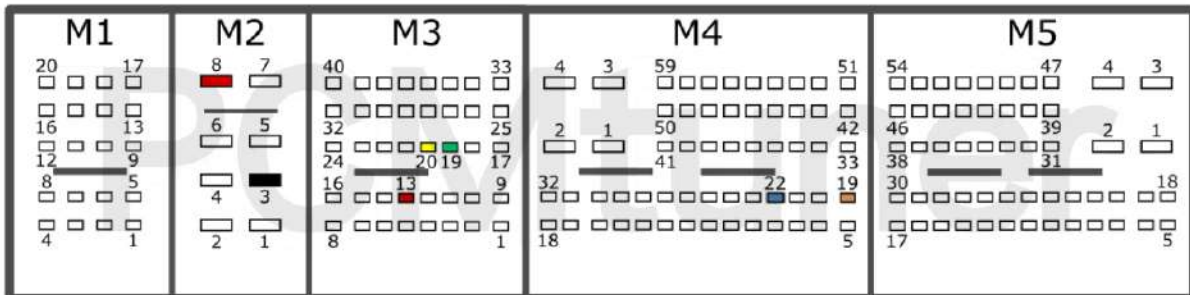

+12V	M2: 8, M3: 13	CAN-L	M3: 19
GND	M2: 3	CAN-H	M3: 20
GPT0	GPT1	M4: 22, 19	

F10

+12V	M2: 8, M3: 13	CAN-L	M3: 19
GND	M2: 3	CAN-H	M3: 20
GPT0	GPT1	M3: 31, M4: 19	

BMW

tuner-box.com

v.2

2022-05-12

PCMtuner