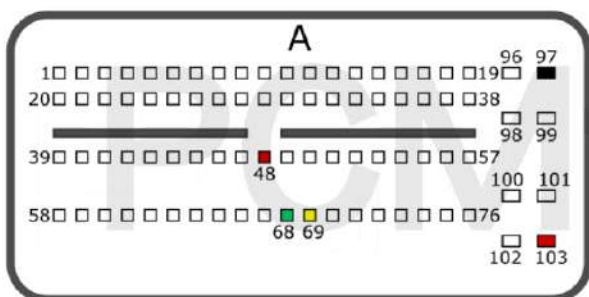

PCMtuner

Engine Control Unit

MED17.0.1 TC1767

Connection version 1

+12V	A: 48, 103	CAN-L	A: 68
GND	A: 97	CAN-H	A: 69
GPT0	GPT1	B: 36, 49	

Connection version 2

+12V	A: 48, 103	CAN-L	A: 68
GND	A: 97	CAN-H	A: 69
GPT0	GPT1	B: 36, 48	