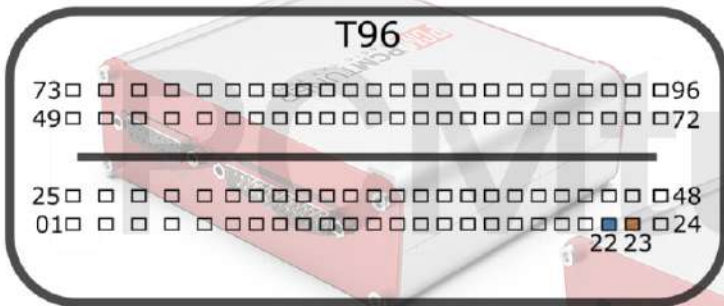

MINI

tuner-box.com

v.2

2022-05-12

PCMtuner

Engine Control Unit

MEV17.2 TC1796

+12V	T58: 1, 7	CAN-L	T58: 33
GND	T58: 6	CAN-H	T58: 46
GPT0	GPT1	T96: 22, 23	