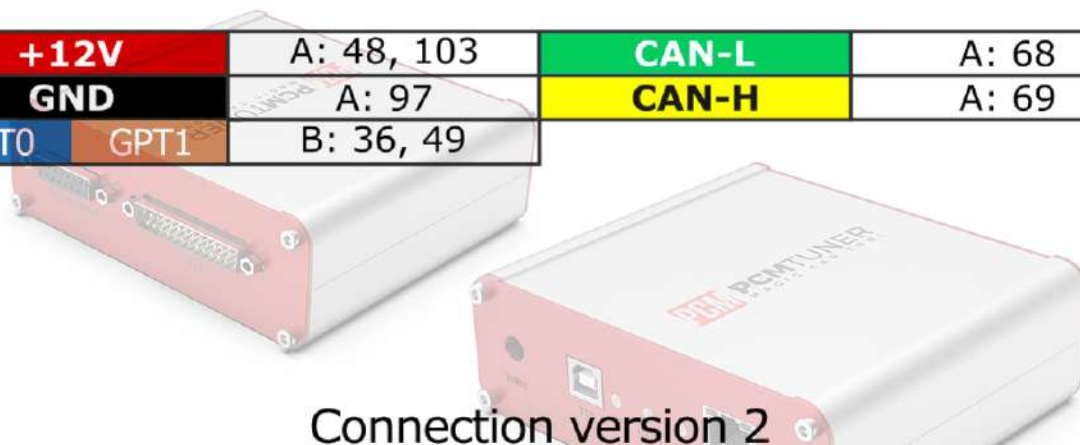

PCMtuner

Engine Control Unit

MED17.0.1 TC1767

Connection version 1

+12V	A: 48, 103	CAN-L	A: 68
GND	A: 97	CAN-H	A: 69
GPT0	GPT1	B: 36, 49	

Connection version 2

+12V	A: 48, 103	CAN-L	A: 68
GND	A: 97	CAN-H	A: 69
GPT0	GPT1	B: 36, 48	