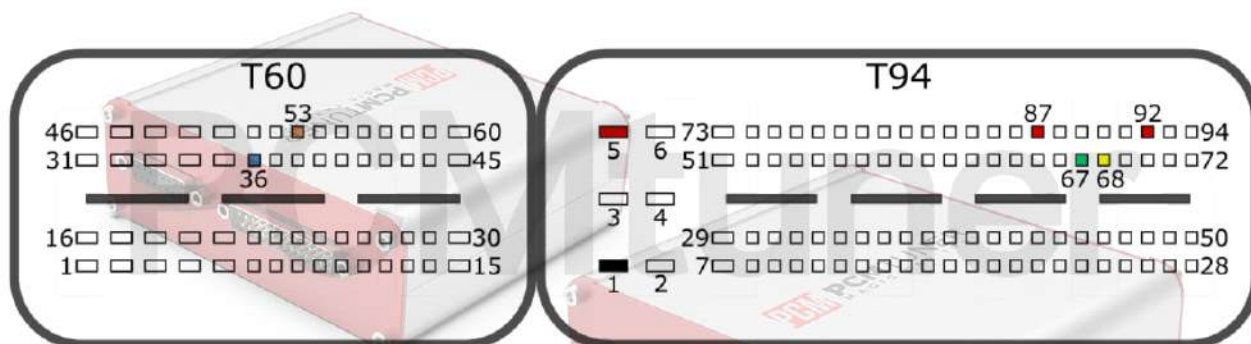

SKODA

VAG

tuner-box.com

v.2

2022-05-12

PCMtuner

Engine Control Unit

MED17.5.1 TC1796