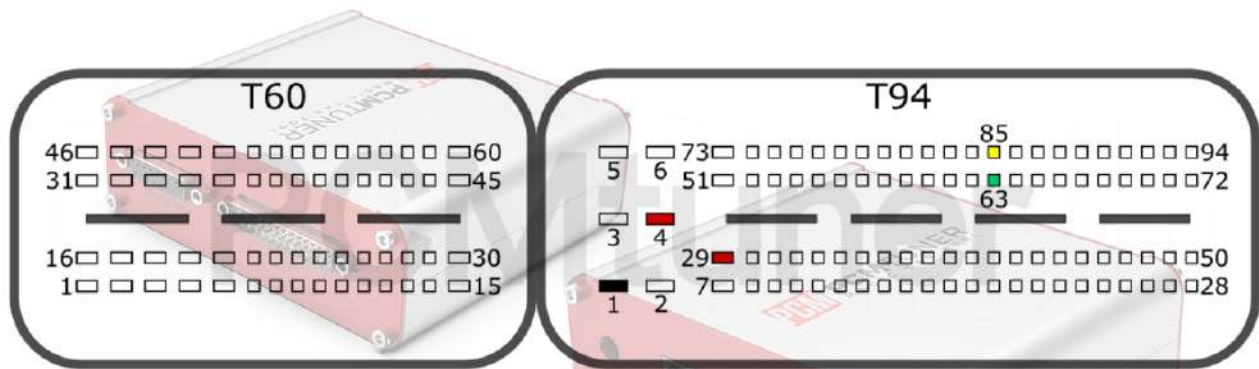

## CPEGD2.20.x

<b>+12V</b>	T94: 4, 29	<b>CAN-L</b>	T94: 63
<b>GND</b>	T94: 1	<b>CAN-H</b>	T94: 85

K/H

tuner-box.com

v.2

2022-05-12