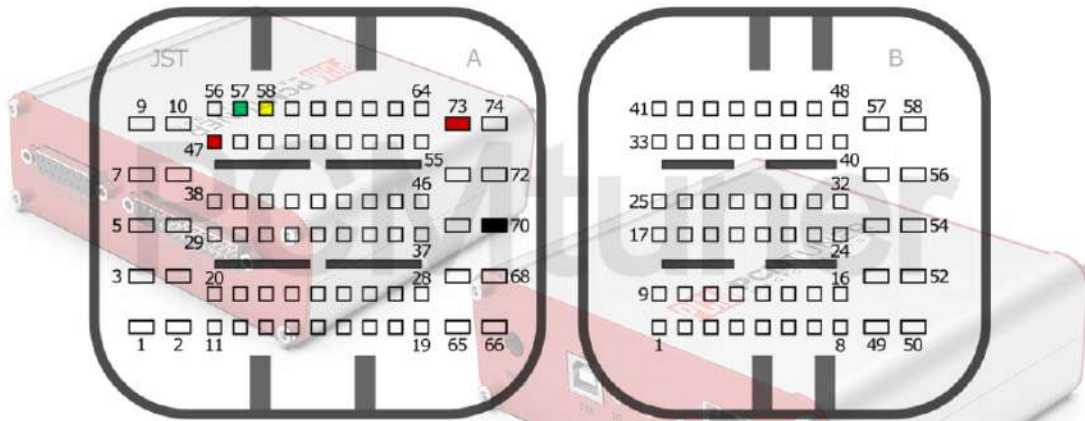

PCMtuner

Engine Control Unit

CPEGP2.10.1

+12V	A: 47, 73	CAN-L	A: 57
GND	A: 70	CAN-H	A: 58

K/H

tuner-box.com

v.2

2022-05-12